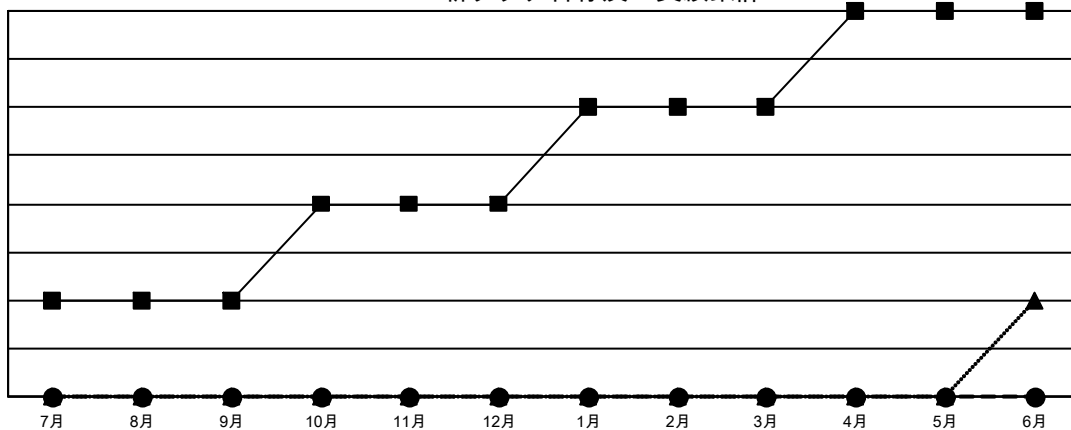

GAT MONTHLY MEMBERSHIP PROGRESS REPORT

Results as of: 12/31/2021

Multiple District 336

LOCATION: JAPAN

クラブ			
結果：2021-2022			
四半期	新クラブ目標	新クラブ	解散クラブ
7月/8月/9月	1	0	0
10月/11月/12月	1	0	1
1月/2月/3月	1	0	0
4月/5月/6月	1	0	0

名			
結果：2021-2022			
四半期	会員純増目標	会員増強実績	退会者(転籍を含む)実際
7月/8月/9月	256	299	284
10月/11月/12月	240	208	266
1月/2月/3月	190	0	0
4月/5月/6月	120	0	0

新クラブ目標及び実績累計

会員目標及び実績累計

解散クラブ: 1	
退会者	
物故会員	63
クラブ解散	18
その他	469
合計	550

200 CLUBS OF 397 一名以上の新会
員を登録