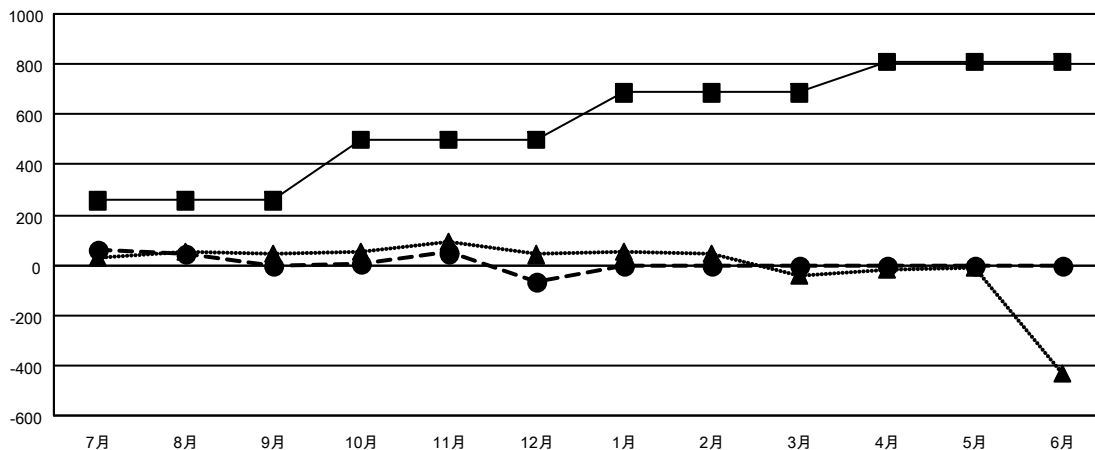

GAT MONTHLY MEMBERSHIP PROGRESS REPORT

Results as of: 12/31/2021

Multiple District 336

LOCATION: JAPAN

クラブ			
結果：2021-2022			
四半期	新クラブ目標	新クラブ	解散クラブ
7月/8月/9月	1	0	0
10月/11月/12月	1	0	1
1月/2月/3月	1	0	0
4月/5月/6月	1	0	0

名			
結果：2021-2022			
四半期	会員純増目標	会員増強実績	退会者(転籍を含む)実際
7月/8月/9月	256	299	284
10月/11月/12月	240	208	266
1月/2月/3月	190	0	0
4月/5月/6月	120	0	0

新クラブ目標及び実績累計

会員目標及び実績累計

解散クラブ: 1	
退会者	
物故会員	63
クラブ解散	18
その他	469
合計	550

200 CLUBS OF 397 一名以上の新会
員を登録